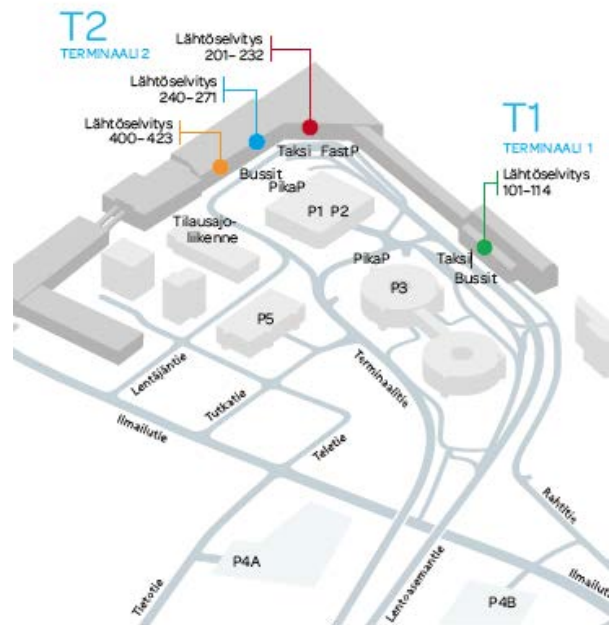

Helsinki-Vantaan lentoasema

Terminaalit/Lentoyhtiöt

Terminaalit

Aeroflot Russian Airlines (SU)
 Air China* (CA)
 Air France* (AF)
 Alitalia* (AZ)
 American Airlines (AA)
 Arkia Israel Airlines (IZ)
 Belavia (B2)
 Blue Air (oB / BMS)
 Braathens Regional (TF)
 British Airways (BA)
 Bulgaria Air** (FB)
 Cathay Pacific* (CX)
 Corendon Airlines (CAI)
 Corendon Dutch Airlines (CD / CND)
 Croatia Airlines (OU)
 Czech Airlines (OK)
 Delta Airlines* (DL)
 Finnair (AY)
 Freebird (FHY)
 Iberia* (IB)
 Icelandair (FI)
 Japan Airlines (JL)
 Jet Time (JTG / JTF)
 KLM Royal Dutch Airlines (KL)
 Malaysia Airlines* (MH)
 Norra
 Norwegian (DY / D8)
 Nouvelair Tunis** (BJ)
 Novair (NVR)
 Onur Air (OHY)
 Primera Air (PF / 6F)
 Qatar Airways (QR)
 Royal Jordanian (RJ / RJA)
 Small Planet Airlines (S5)
 SunExpress** (XQ)
 Tailwind Airlines (TI)
 Thomas Cook Airlines** (DK)
 TUI (6B/BLX)
 TUI Airways (BY/TOM)
 Turkish Airlines (TK)
 Ukraine International Airlines (PS)
 Ural Airlines (U6)

Terminaalit

Aegean Airlines (A3)
 Air Canada* (AC)
 airBaltic (BT)
 AirlinX (BPS)
 Austrian Airlines* (OS)
 Brussels Airlines* (SN)
 China Southern Airlines* (CZ)
 easyJet (U2/EZY)
 LOT Polish Airlines (LO)
 Lufthansa (LH)
 SAS Scandinavian Airlines (SK)
 Singapore Airlines* (SQ)
 SWISS International Air Lines (LX)
 TAP Portugal (TP)
 Thai Airways* (TG)
 Transavia (HV)
 United Airlines* (UA)
 Vueling (VY)